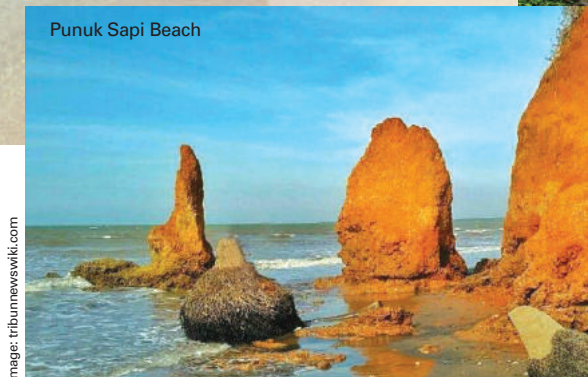

Pungkruk Beach

Punuk Sapi Beach

image: tribunesnews.wiki.com

Jurang Nganten Waterfall

image: masirullahsitam.com

05 Pungkruk Beach

Sekilas mirip dengan pantai Jimbaran di Bali. Selain keindahan pantainya, pantai ini juga menjadi tempat wisata kuliner bagi wisatawan. Banyak rumah makan bergaya gazebo dan rumah apung yang menyajikan beragam menu makanan laut dan masakan khas Jepara. Selain mencoba makanan yang lezat, kamu juga bisa menjelajahi hutan mangrove yang ada di sekitarnya, yang menambah kesan eksotis pantai tersebut.