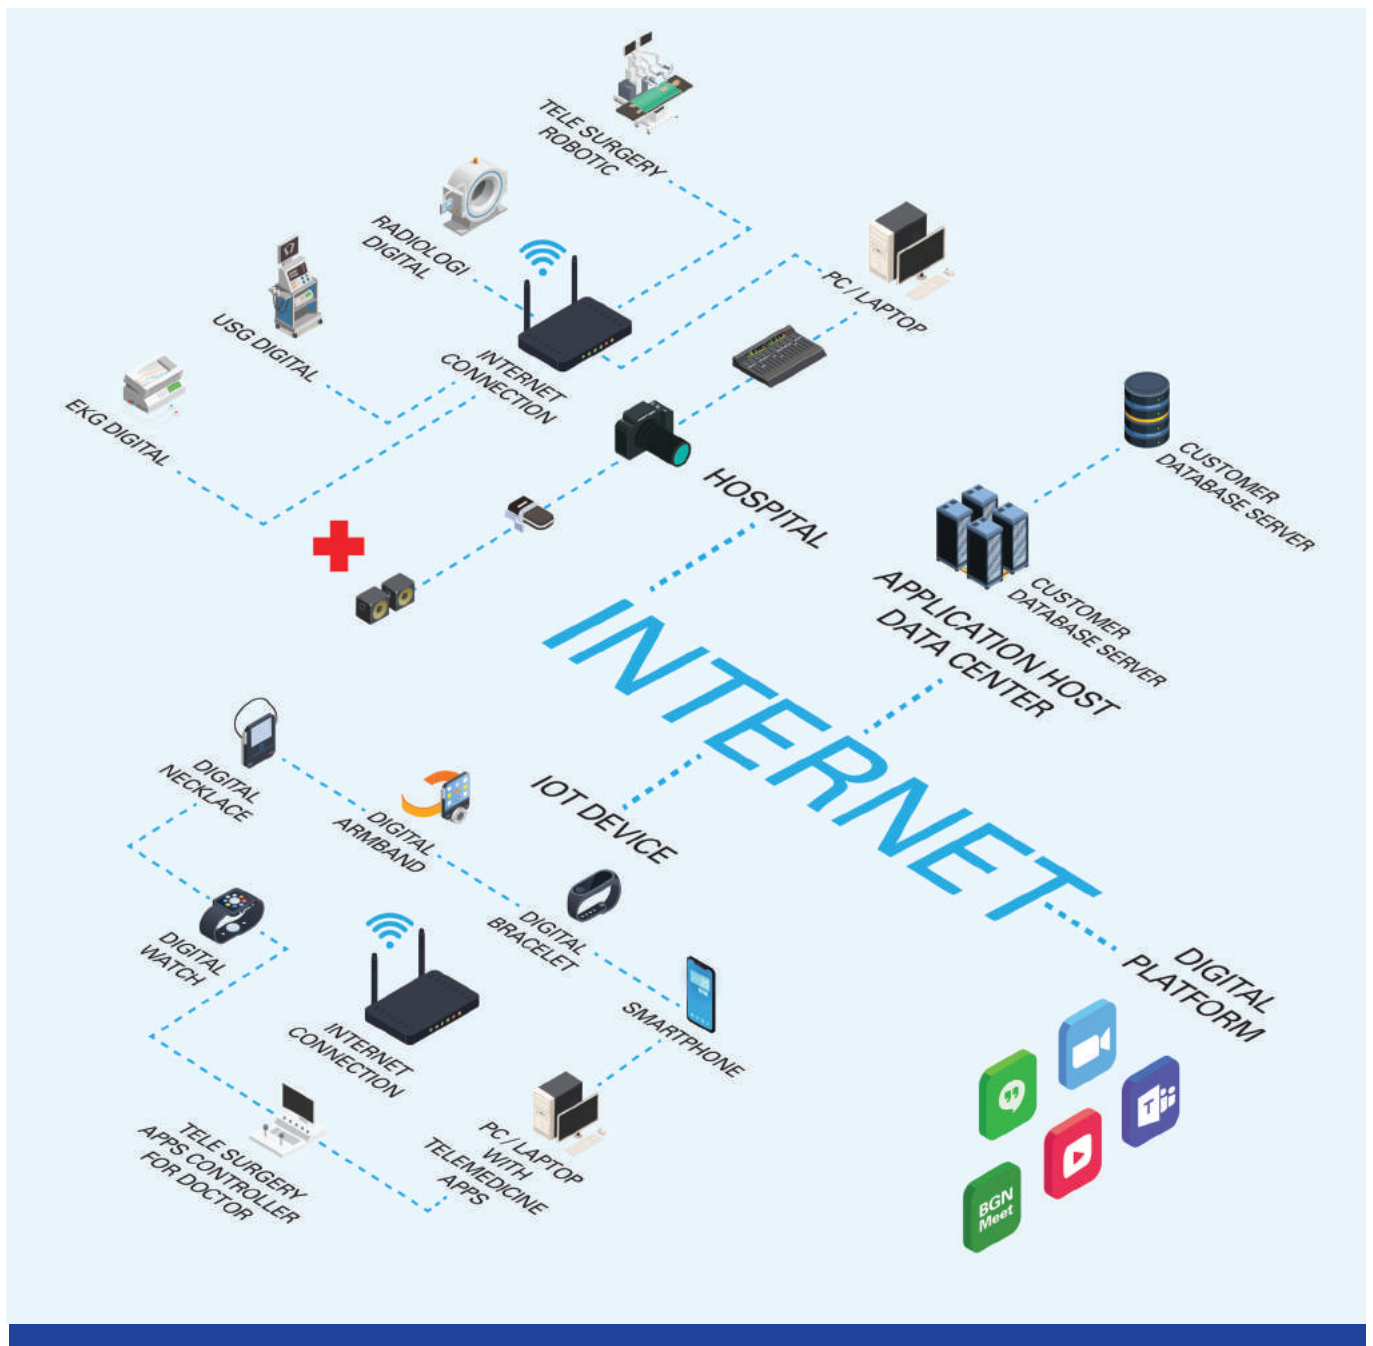

Telemedicine Concept and Its Implementation in Indonesia

Health is one of the most important aspects in human life. Along with the growth and development of technology in almost all aspects of life, health is one aspect that has been absorbing the use of technology into their practices and it is called Telemedicine. In our country, this term is getting more popular since many health institutions are starting to apply and use technology into their operations and routines. Not only to support their internal management in terms of delivering better services, the applications of technology has also helped patients in getting the most proper health services, in a better and efficient manner.