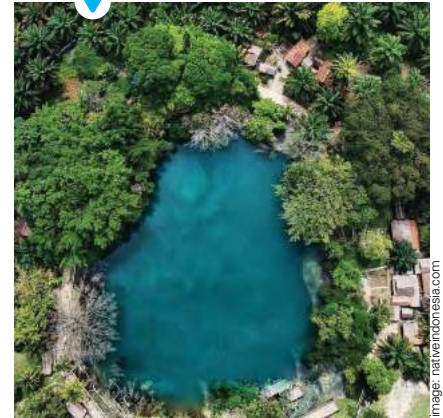

## 5. Sibolangit Two Color Waterfall

The waterfall is located in the Sibolangit District at an altitude of 1,270 meters above sea level. This waterfall has stunning views with blue and gray white colors of water. The color difference occurs because the water contains sulfur and phosphorus; the two contents also affect the water temperature. Blue water has cold temperatures, while warmer water has a grayish color.

# 5 Tempat yang Wajib Dikunjungi di Medan

Medan merupakan kota terbesar ke-3 di Indonesia setelah Jakarta dan Surabaya dengan keanekaragaman suku, etnis dan budaya di dalamnya seperti Suku Batak, Melayu, Jawa, Tionghoa dan etnis lainnya. Selain Danau Toba, ibukota Sumatera Utara ini juga menyuguhkan banyak potensi wisata yang cukup beragam. Inspire kali ini berbagi info mengenai 8 tempat wisata di Medan, yang tidak kalah cantik dari Danau Toba, yang patut untuk dikunjungi.

## 1. Istana Maimun

Tempat ini dulunya merupakan istana Kesultanan Deli. Istana Maimun dirancang oleh Sultan Mahmud Al Rasyid sejak tahun 1888 hingga 1891. Kompleks istana memiliki luassekitar 2.772 meter persegi dan memiliki 30 ruangan. Para pengunjung pun dapat berfoto sambil mencoba pakaian kesultanan ketika berada di dalam bangunan.

## 2. Danau Linting

Tak kalah cantiknya dengan Danau Toba, Anda juga bisa menjelajahi keindahan Danau Linting yang menyuguhkan pemandangan nan eksotis. Danau Linting merupakan danau vulkanik dengan air berwarna hijau karena adanya kandungan belerang. Pengunjung pun dapat mandi air panas di tepian danau ini.