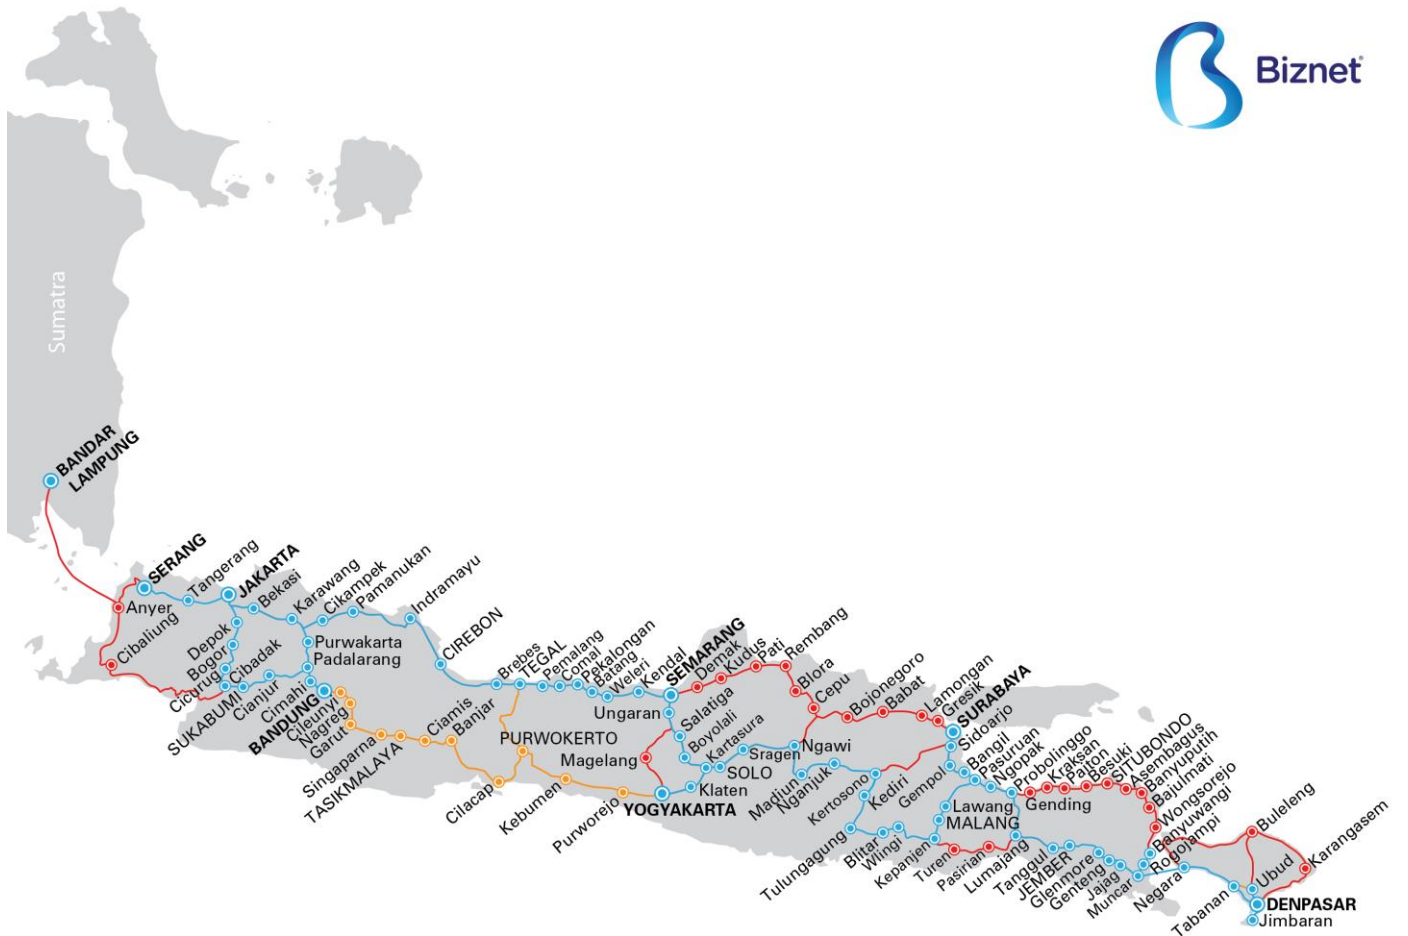

Biznet Fiber Java Bali

© 2015-05 Biznet Networks. All rights reserved.